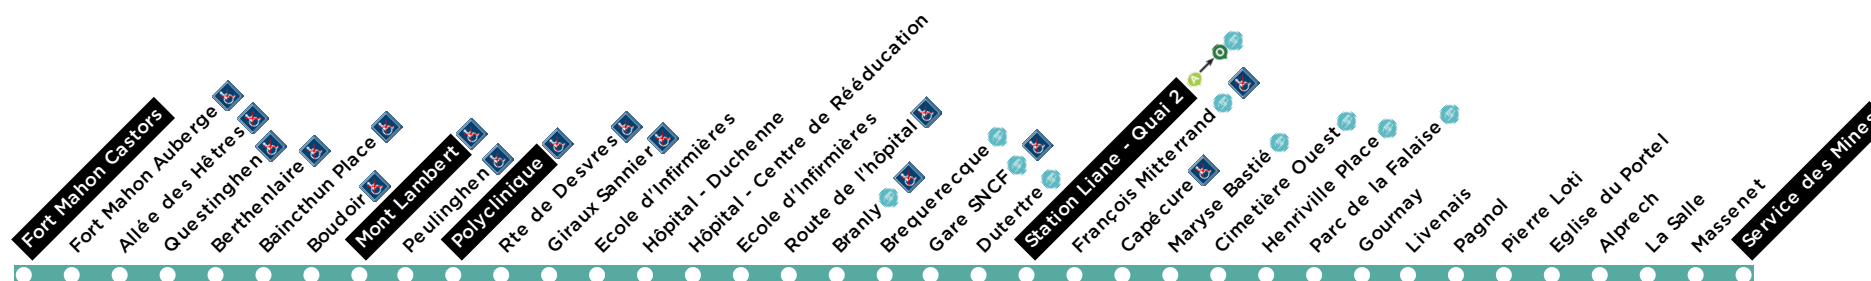

Horaires valables à partir du 4 septembre 2023

Arrêt non accessible

Desservie à certains moments de la journée

Point de vente et de recharge de titre de transport Marinéo

LE SAVIEZ-VOUS ?

Retrouvez toutes les informations sur le réseau grâce à l'application Marinéo Appli.

INFO PRATIQUE

Inscrivez-vous gratuitement aux alertes infos trafic de vos lignes préférées sur www.marineo.fr

Rendez-vous en Boutique Marinéo : Centre Commercial de la Liane - Boulevard Daunou 62200 Boulogne-sur-Mer

FICHE HORAIRES

DIMANCHE ET JOURS FÉRIÉS

Ligne

vers
Services des Mines

Le réseau Marinéo
est en **ACCÈS LIBRE**

le dimanche et jours fériés.

Tous les voyageurs peuvent circuler librement sur l'ensemble du réseau Marinéo en récupérant le ticket auprès du conducteur à la montée dans le bus.